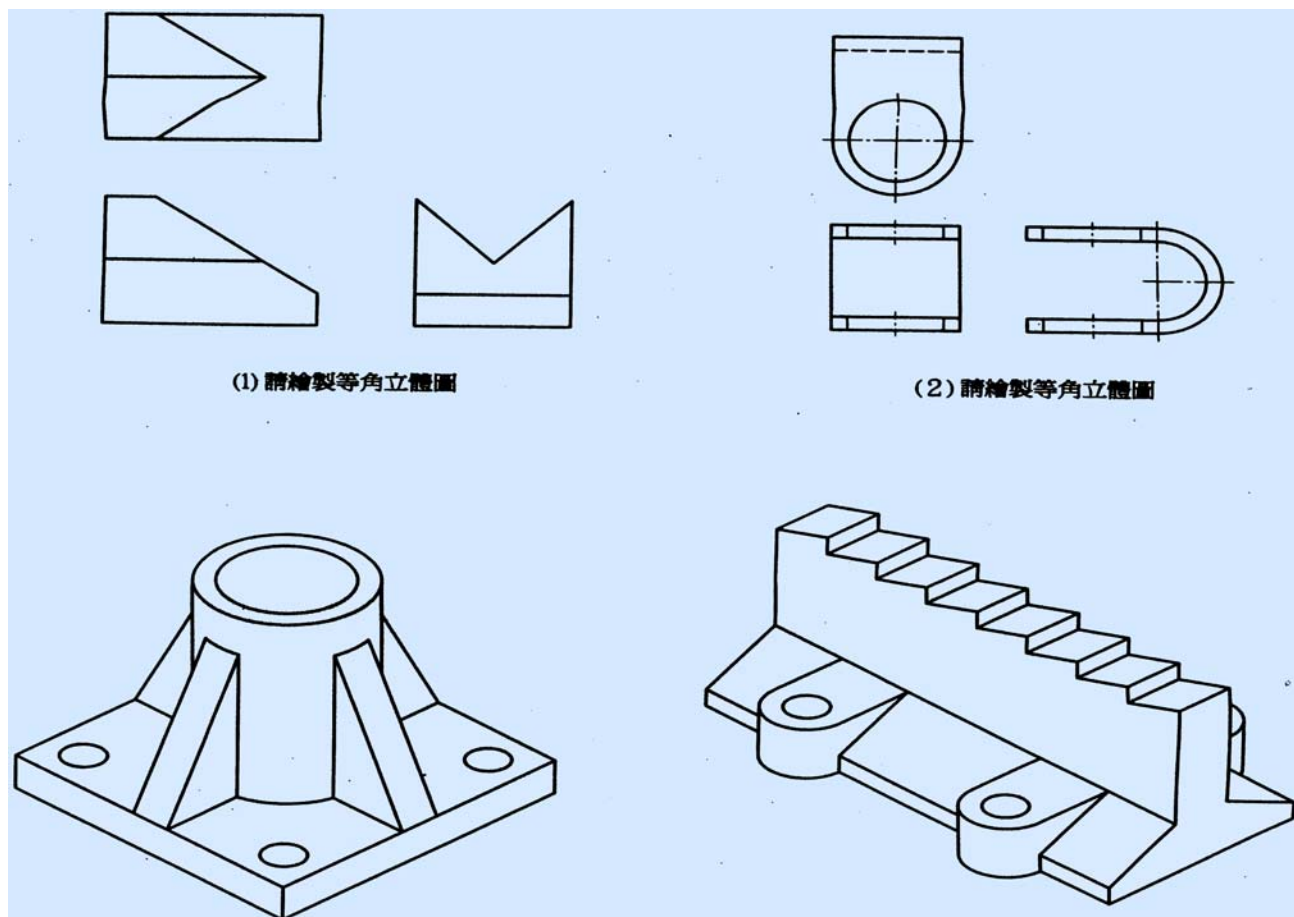

銘傳大學八十八學年度二年制在職進修專班招生考試

第二節

圖學 試題

注意事項：

1. 每題 25 分，共四題。
2. 請依照圖形尺寸 1:1 繪製。

(3) 請繪製三視圖，並且標註尺寸。

(4) 請繪製三視圖，並且標註尺寸。

試題完